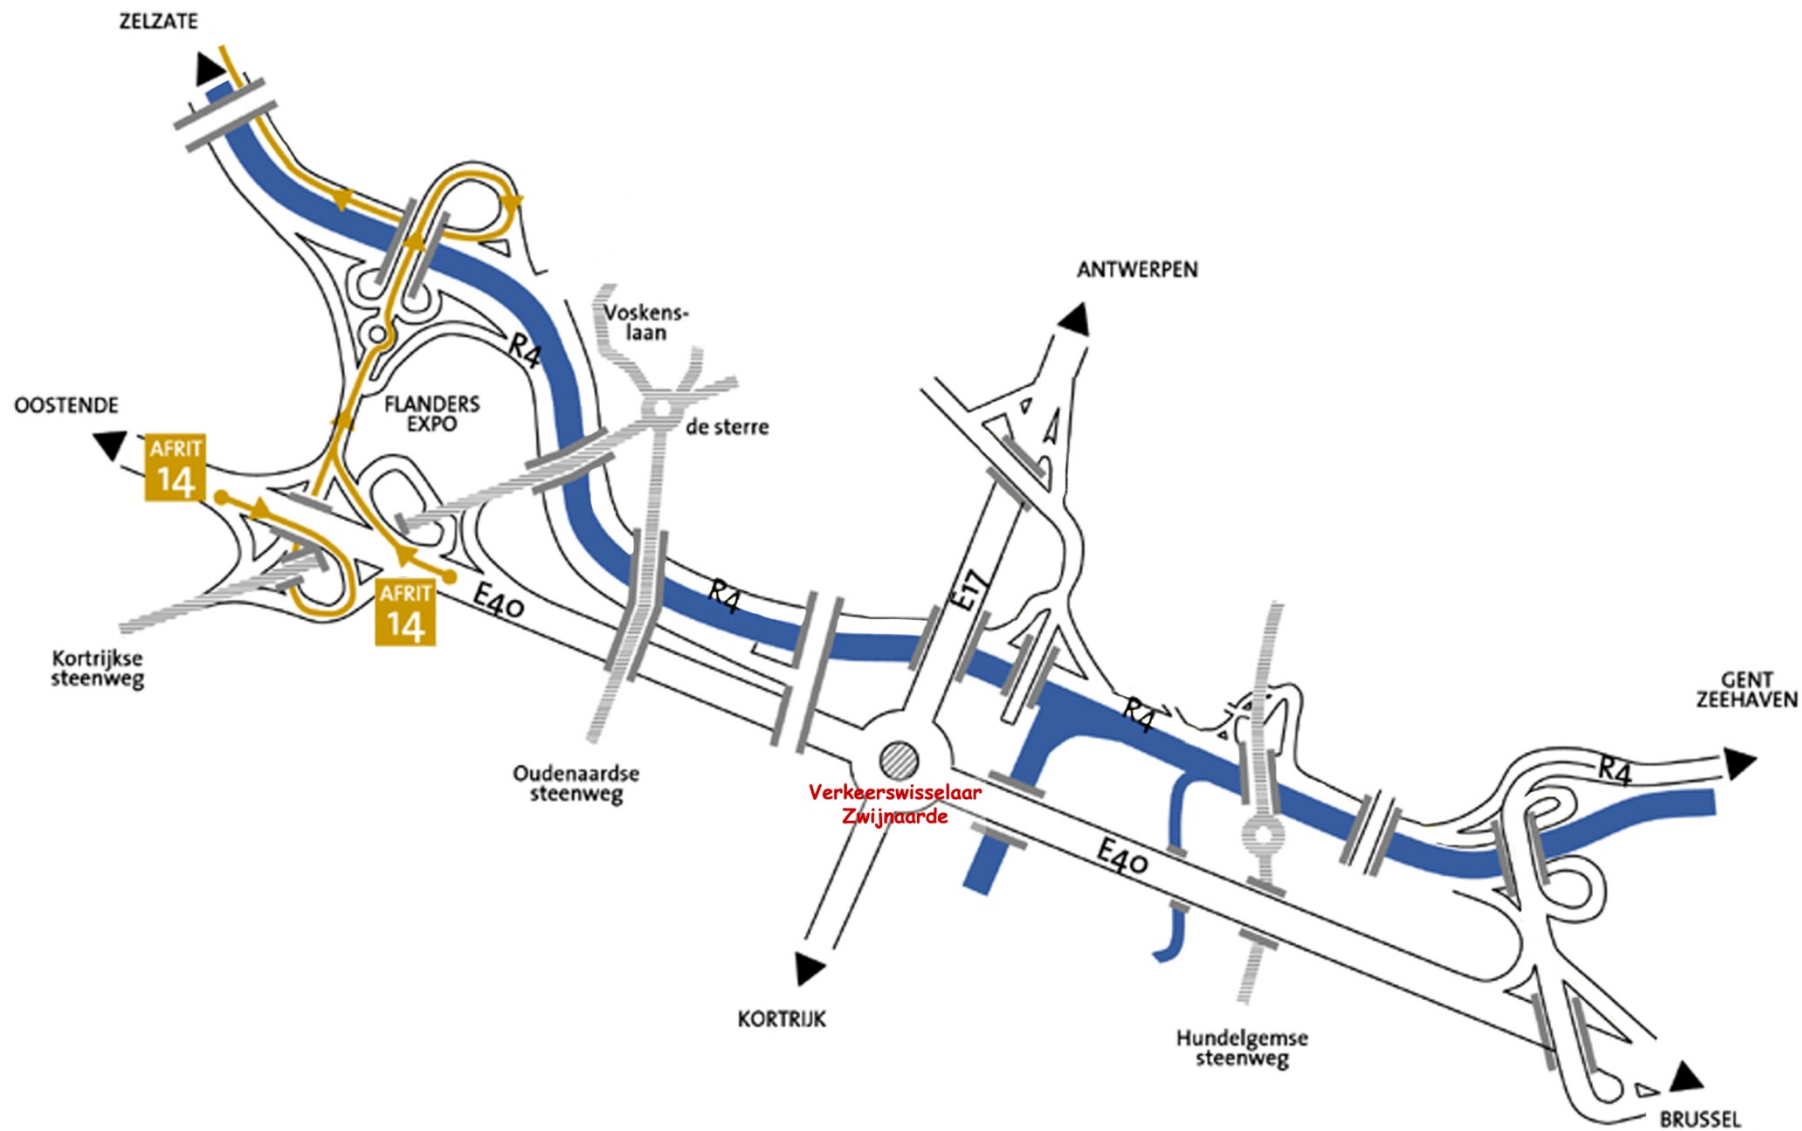

Komende van Brussel

Volg de **E40 Brussel-Gent**. Aan de verkeerswisselaar van Zwijnaarde(Gent) volgt u de **E40 richting Oostende** en neemt u vervolgens de **Afrit 14 Flanders EXPO Gent** te Sint-Denijs-Westrem. Volg de **R4 (ring rond Gent) richting Zelzate** voor ongeveer 11 km. Aan de eerste verkeerslichten op de **Industrieweg te Wondelgem** slaat u 90° rechtsaf en daarna onmiddellijk terug rechts. U bevindt zich nu in de **Liefkensstraat** te Wondelgem. Iets verder aan uw rechterzijde vindt u onze winkel **Stockcity!** Opgelet wanneer u de tramsporen kruist!

Komende van Oostende

Volg de **E40 Oostende-Gent**. Aan de verkeerswisselaar van Zwijnaarde(Gent) neemt u vervolgens de **Afrit 14 Flanders EXPO Gent** te Sint-Denijs-Westrem. Volg de **R4 (ring rond Gent) richting Zelzate** voor ongeveer 11 km. Aan de eerste verkeerslichten op de **Industrieweg te Wondelgem** slaat u 90° rechtsaf en daarna onmiddellijk terug rechts. U bevindt zich nu in de **Liefkensstraat** te Wondelgem. Iets verder aan uw rechterzijde vindt u onze winkel **Stockcity!** Opgelet wanneer u de tramsporen kruist!

Komende van Kortrijk

Volg de **E17 Antwerpen-Gent**. Aan de verkeerswisselaar van Zwijnaarde(Gent) volgt u de **E40 richting Oostende** en neemt u vervolgens de **Afrit 14 Flanders EXPO Gent** te Sint-Denijs-Westrem. Volg de **R4 (ring rond Gent) richting Zelzate** voor ongeveer 11 km. Aan de eerste verkeerslichten op de **Industrieweg te Wondelgem** slaat u 90° rechtsaf en daarna onmiddellijk terug rechts. U bevindt zich nu in de **Liefkensstraat** te Wondelgem. Iets verder aan uw rechterzijde vindt u onze winkel **Stockcity!** Opgelet wanneer u de tramsporen kruist!